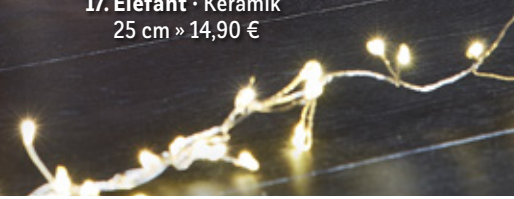

17. Elefant · Keramik
25 cm » 14,90 €

16. Platzset
ø 30 cm » 6,95 €